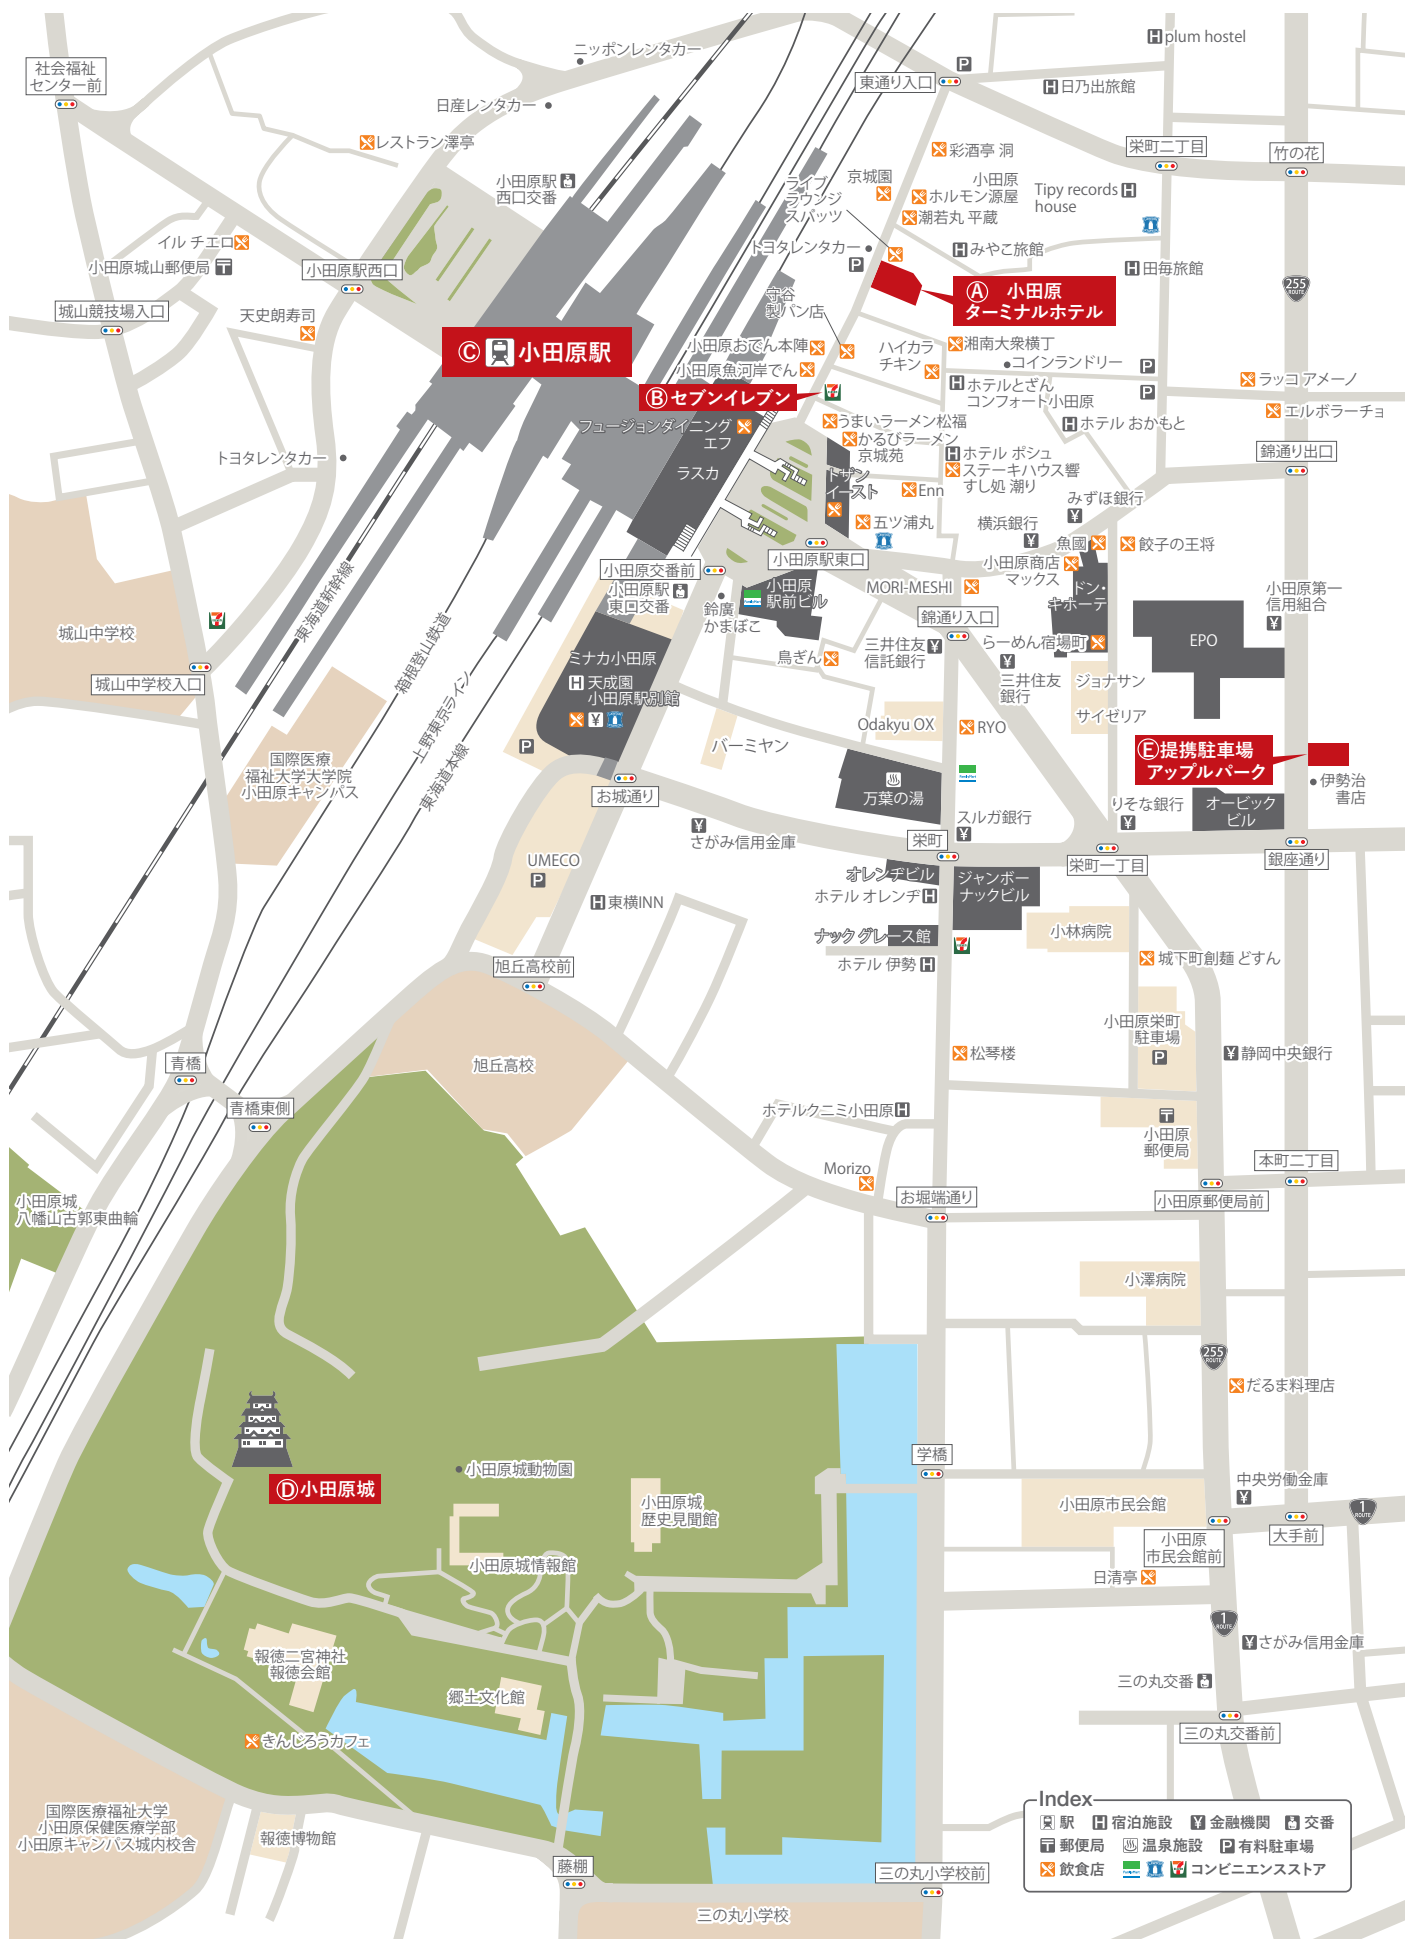

小田原ターミナルホテル | 周辺案内マップ |

ODAWARA TERMINAL HOTEL

LANDMARK INFORMATION

<p>④小田原ターミナルホテル</p>	<p>⑥セブンイレブン小田原東通り店</p>	<p>③小田原駅</p>	<p>①小田原城</p>	<p>⑤提携駐車場アップルパーク</p>
				
<p>当ホテル</p>	<p>最寄りのコンビニエンスストア</p>	<p>当ホテルまで約80m</p>	<p>当ホテルまで約800m 観光スポット</p>	<p>当ホテルまで約500m 普通車1台 ¥1,200- / 1泊 ※駐車券をフロントまでお持ちください。</p>
<p>ADDRESS — マップ表示 〒250-0011 神奈川県小田原市栄町2-4-3</p>	<p>ADDRESS — マップ表示 〒250-0011 神奈川県小田原市栄町2-1-8</p>	<p>ADDRESS — マップ表示 〒250-0045 神奈川県小田原市城山1-1-1</p>	<p>ADDRESS — マップ表示 〒250-0014 神奈川県小田原市城内</p>	<p>ADDRESS — マップ表示 〒250-0011 神奈川県小田原市栄町2-13-6</p>